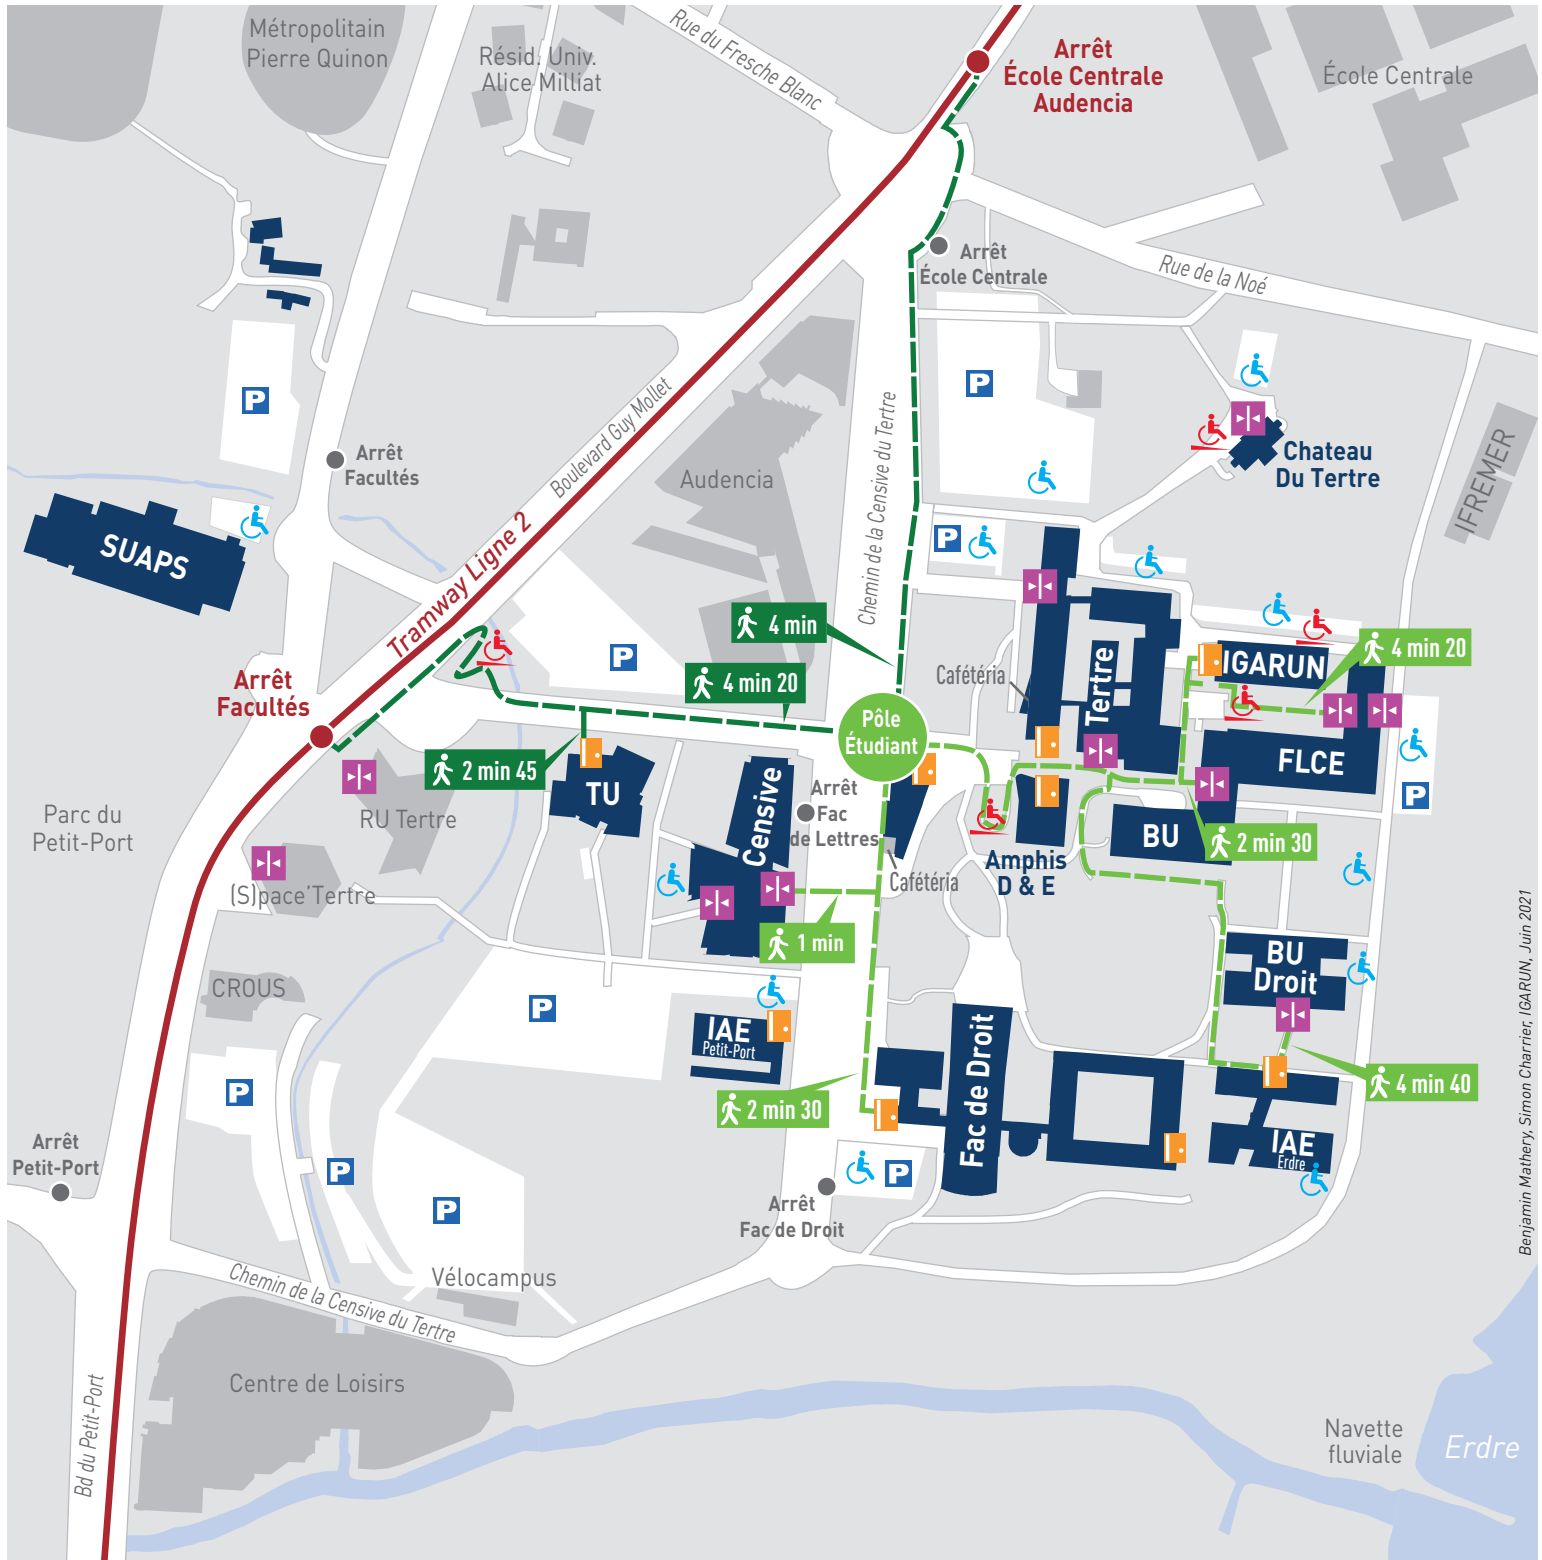

Campus Tertre

Accessibilité

Benjamin Mathery, Simon Charrier, IGARUN, Juin 2021

Itinéraires recommandés

— depuis les arrêts de tram

- - - depuis le pôle étudiant

Temps de trajet associés

4 min 20 depuis les arrêts de tram

4 min 40 depuis le pôle étudiant

Portes automatiques

Portes manuelles

Rampes d'accès

Places PMR

Parking