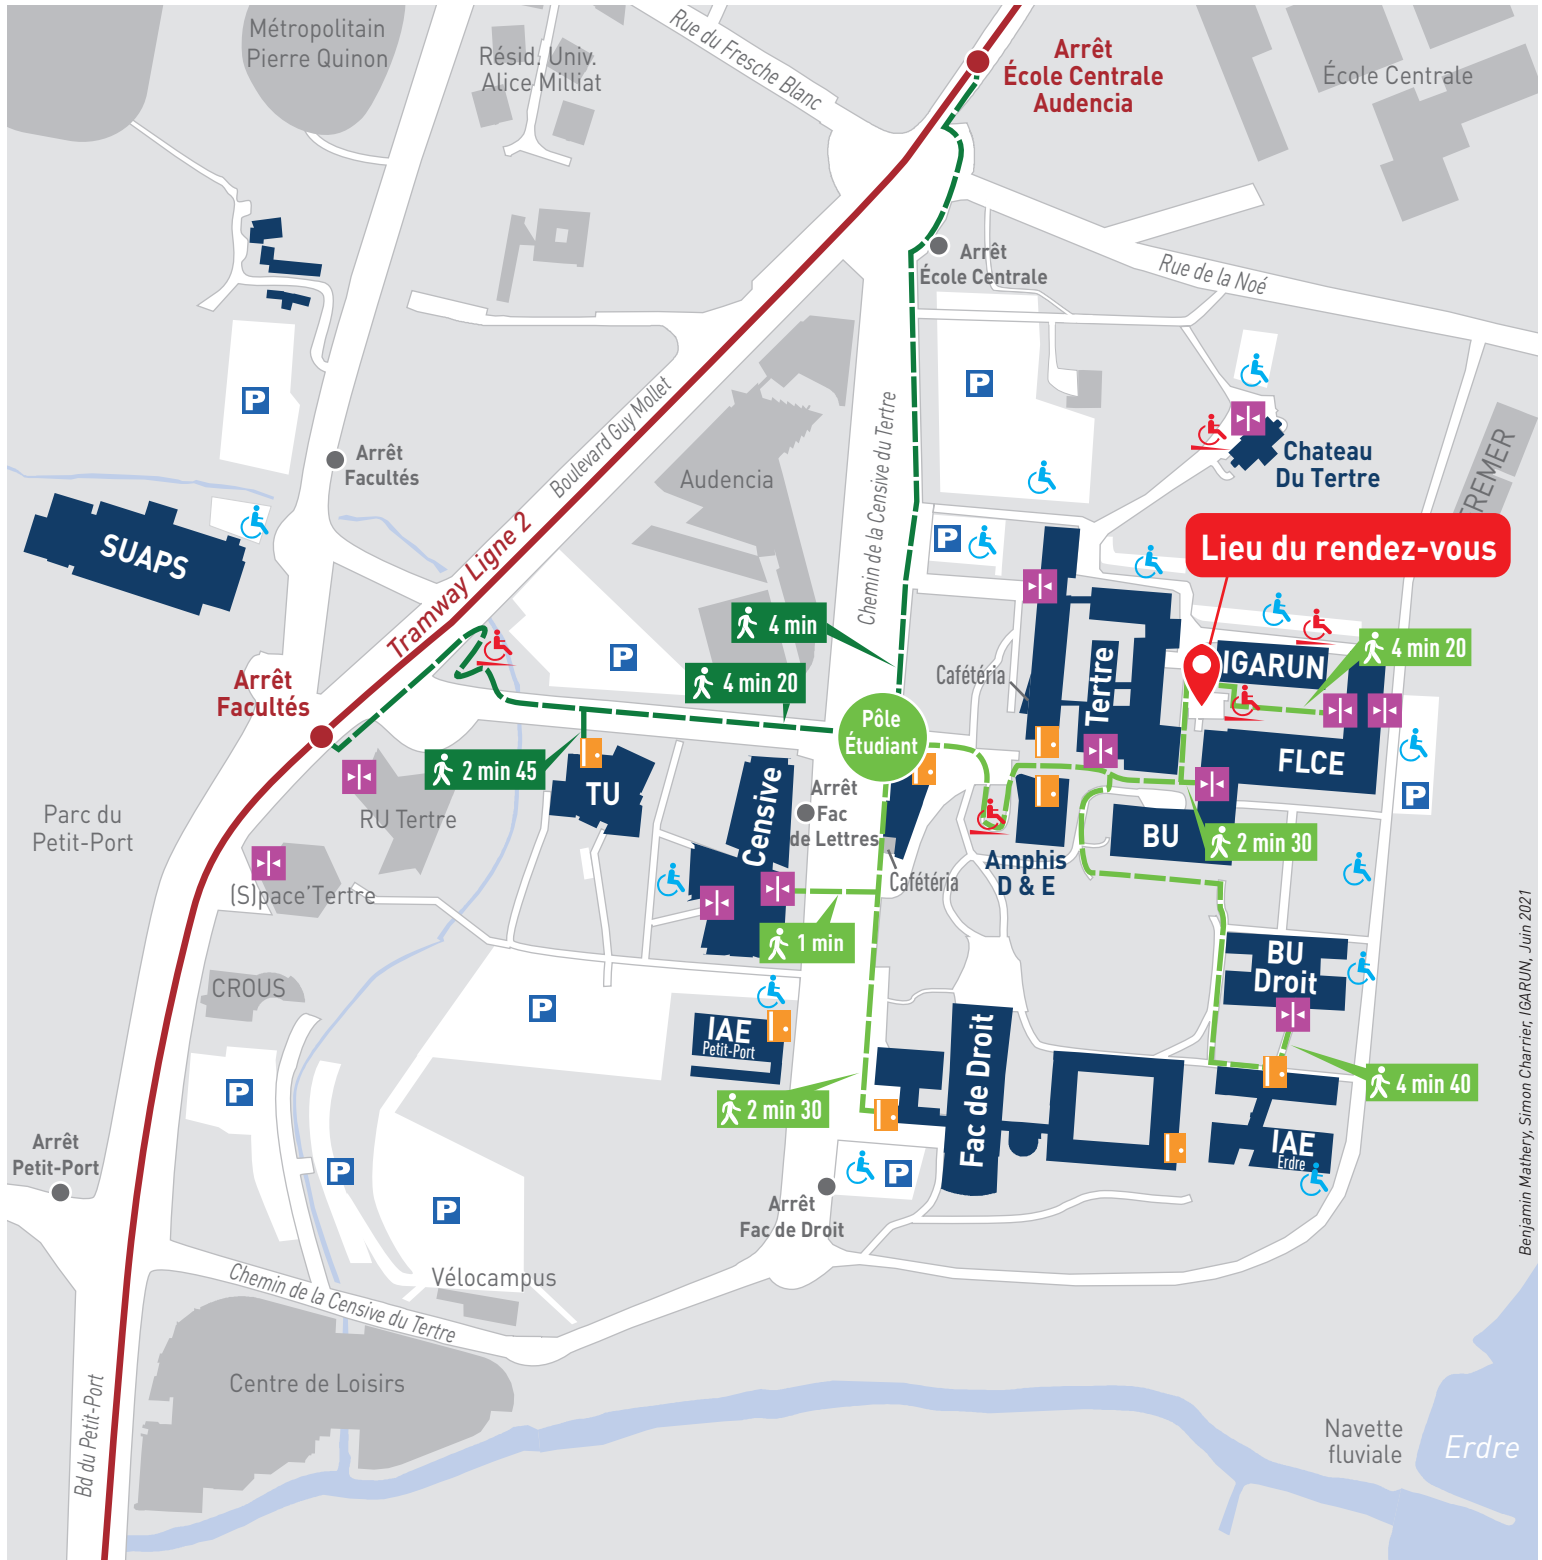

Accessibilité

Itinéraires recommandés

— depuis les arrêts de tram

— depuis le pôle étudiant

Temps de trajet associés

4 min 20 depuis les arrêts de tram

4 min 40 depuis le pôle étudiant

Portes automatiques

Portes manuelles

Rampes d'accès

Places PMR

Parking